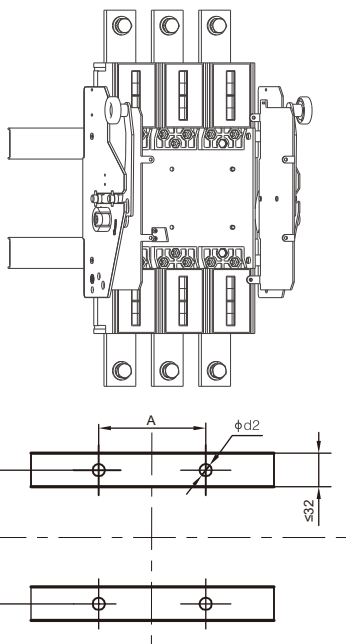

CHINT

A

	L3	L4	L5	L6	L8	L10	H1	H3	H4	H5	W1	W2	d1
3P	275	445	485	10	141	40	270	61	42.5	62.5	65	281	13
4P	275	445	485	10	141	40	270	61	42.5	62.5	65	346	13

B

mm

	A	B	d2
3P	130	141	7
4P	195	141	7

C

mm

Rear plate installation

Front plate installation

Rear/Front plate installation						
	L8	W5	L9	L7	W4	d3
3P	141	130	177	95/200	200	7
4P	141	195	177	95/200	265	7

Zhejiang CHINT Electric Co., Ltd.
 Add: No.1, CHINT Road, CHINT Industrial Zone, North Baixiang,
 Yueqing, Zhejiang Province.
 Tel: 86-577-62777777 4001177797
 Fax: global-sales@chint.com
 Web: <http://en.chint.com>