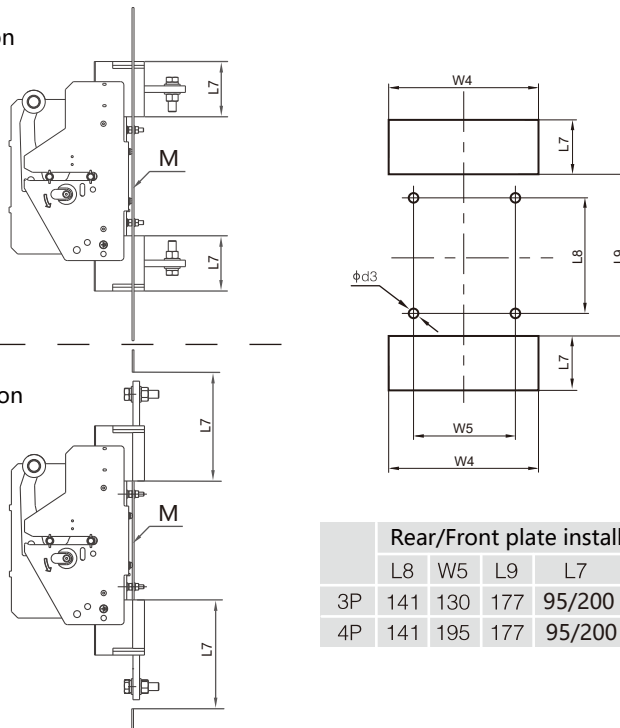

CHINT

A

	L3	L4	L5	L6	L8	L10	H1	H3	H4	H5	W1	W2	d1
3P	275	445	485	10	141	40	270	61	42.5	62.5	65	281	13
4P	275	445	485	10	141	40	270	61	42.5	62.5	65	346	13

B

mm

	A	B	d2
3P	130	141	7
4P	195	141	7

C

mm

Rear plate installation

Front plate installation

Rear/Front plate installation						
	L8	W5	L9	L7	W4	d3
3P	141	130	177	95/200	200	7
4P	141	195	177	95/200	265	7

Zhejiang CHINT Electric Co., Ltd.
 Add: No.1, CHINT Road, CHINT Industrial Zone, North Baixiang,
 Yueqing, Zhejiang Province.
 Tel: 86-577-62777777 4001177797
 Fax: global-sales@chint.com
 Web: <http://en.chint.com>